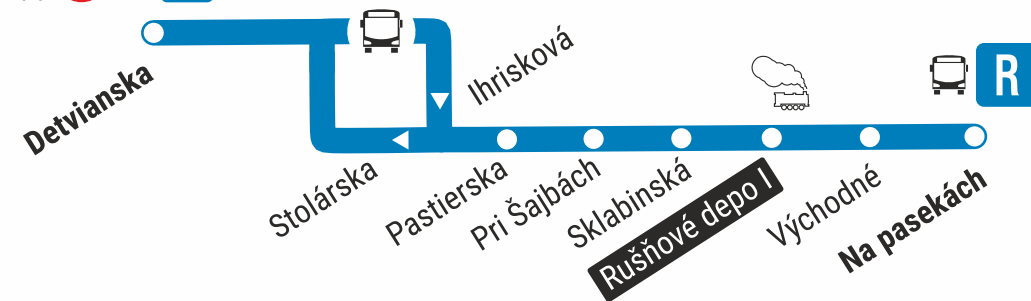

Železničné múzeum Bratislava-východ pripravilo svoje tradičné podujatie, ktorým otvára svoju múzejnú sezónu.

Raču a Železničné múzeum v rušňovom depe (Rendez) okrem autobusov liniek 52 56 spojí počas dňa od 10:00 do 17:00 aj mimoriadna linka **R.**

Prestup medzi električkami a autobusmi je na zastávke Detvianska.

🕒	Pracovný deň Work day	🕒	Voľný deň Weekend
05		05	
06		06	
07		07	
08		08	
09		09	
10		10	14 29 44 59
11		11	14 29 44 59
12	Nepremáva No service	12	14 29 44
13		13	14 29 59
14		14	14 29 44 59
15		15	14 29 44 59
16		16	14 29 44 59
17		17	
18		18	
19		19	
20		20	
21		21	
22		22	
23		23	

min	Zastávka	Stop	Zóna	Fare zone
		Východné		101
		👉 Železničné múzeum		101
0		👉 Sklabinská		101
1		👉 Pri Šajbách		101
2		👉 Pastierska		101
3		👉 Stolárska		101
5	↓	Detvianska		101

👉 - Zastávka na znamenie Request stop

Platí len počas víkendu 13. a 14. 6. 2026

Platí od **Effective:** 13.6.2026

Dopravca **Operator:**

Dopravný podnik Bratislava a. s.

✉ Olejkárska 1, 814 52 Bratislava

☎ +421 2 5950 5950

Prepravný poriadok IDS BK

www.dpb.sk

3

R