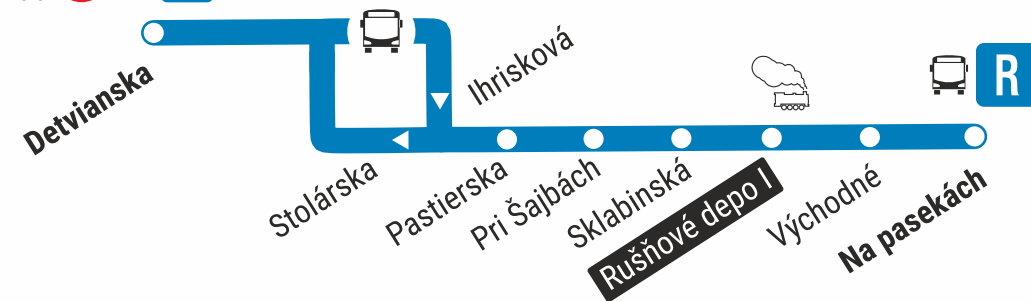

Železničné múzeum Bratislava-východ pripravilo svoje tradičné podujatie, ktorým otvára svoju múzejnú sezónu.

Raču a Železničné múzeum v rušňovom depe (Rendez) okrem autobusov liniek 52 56 spojí počas dňa od 10:00 do 17:00 aj mimoriadna linka .

Prestup medzi električkami a autobusmi je na zastávke Detvianska.

Pracovný deň Work day	Voľný deň Weekend
05	05
06	06
07	07
08	08
09	09
10	10 17 32 47
11	11 02 17 32 47
12 Nepremáva No service	12 02 17 32 47
13	13 17 32
14	14 02 17 32 47
15	15 02 17 32 47
16	16 02 17 32 47
17	17 02
18	18
19	19
20	20
21	21
22	22
23	23

min	Zastávka	Stop	Zóna	Fare zone
		Východné		101
	👉	Železničné múzeum		101
	👉	Sklabinská		101
	👉	Pri Šajbách		101
	👉	Pastierska		101
0	👉	Stolárska		101
2	👇	Detvianska		101

👉 - Zastávka na znamenie *Request stop*

**Platí len počas
víkendu 13. a 14. 6. 2026**

Platí od **Effective:** 13.6.2026

Dopravca Operator:

Dopravný podnik Bratislava a. s.

✉ Olejkárska 1, 814 52 Bratislava

☎ +421 2 5950 5950

Prepravný poriadok IDS BK

www.dpb.sk

3

R