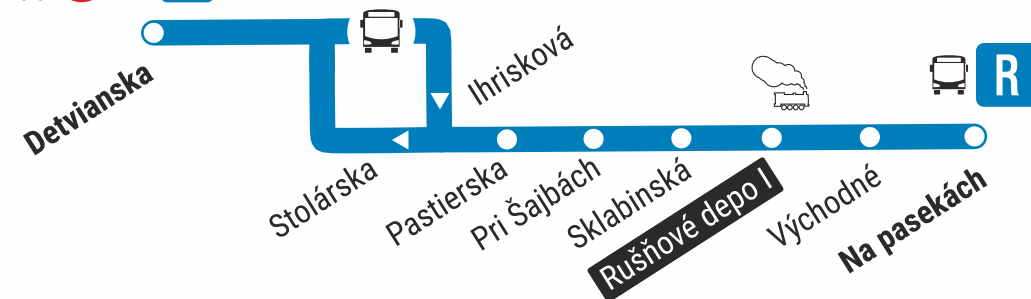

www.dpb.sk

3

R

DOPRAVNÝ PODNIK
BRATISLAVA

➔ **Detvianska**

RENDEZ 2026

13. - 14. júna

autobusová linka

Železničné múzeum Bratislava-východ pripravilo svoje tradičné podujatie, ktorým otvára svoju múzejnú sezónu.

Raču a Železničné múzeum v rušňovom depe (Rendez) okrem autobusov liniek 52 56 spojí počas dňa od 10:00 do 17:00 aj mimoriadna linka .