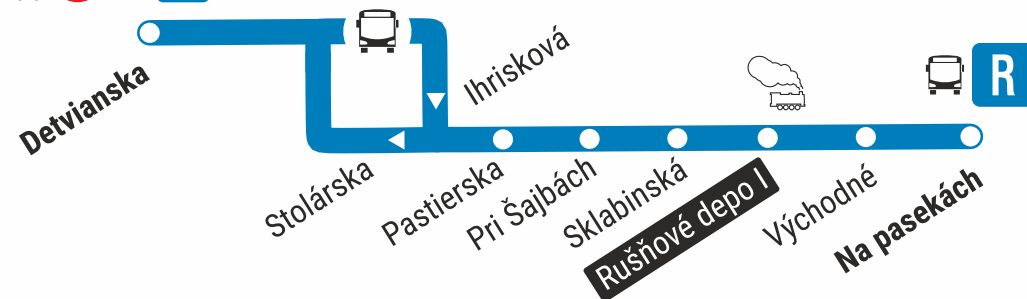

Železničné múzeum Bratislava-východ pripravilo svoje tradičné podujatie, ktorým otvára svoju múzejnú sezónu.

Raču a Železničné múzeum v rušňovom depe (Rendez) okrem autobusov liniek 52 56 spojí počas dňa od 10:00 do 17:00 aj mimoriadna linka .

Prestup medzi električkami a autobusmi je na zastávke Detvianska.

Pracovný deň Work day	Voľný deň Weekend
05	05
06	06
07	07
08	08
09	09
10	10 12 27 42 57
11	11 12 27 42 57
12	12 12 27 42
13	13 12 27 57
14	14 12 27 42 57
15	15 12 27 42 57
16	16 12 27 42 57
17	17
18	18
19	19
20	20
21	21
22	22
23	23

Nepremáva
No service

min	Zastávka	Stop	Zóna	Fare zone
		Východné		101
0		Železničné múzeum		101
2		Sklabinská		101
3		Pri Šajbách		101
4		Pastierska		101
5		Stolárska		101
7	↓	Detvianska		101

- Zastávka na znamenie Request stop

**Platí len počas
víkendu 13. a 14. 6. 2026**

Platí od **Effective:** 13.6.2026

Dopravca Operator:

Dopravný podnik Bratislava a. s.

✉ Olejkárska 1, 814 52 Bratislava

☎ +421 2 5950 5950

Prepravný poriadok IDS BK

www.dpb.sk

3

R