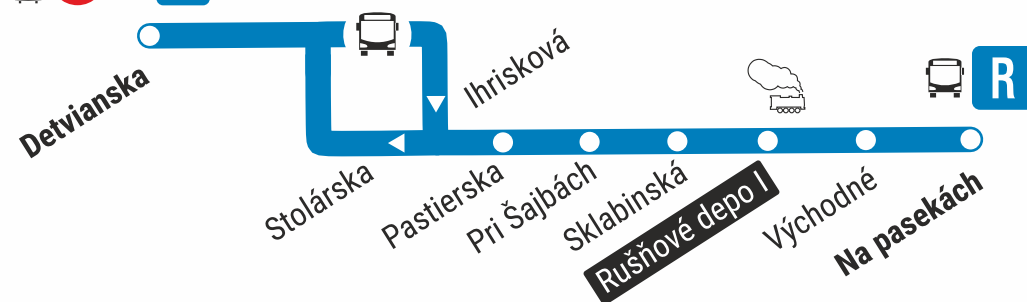

Železničné múzeum Bratislava-východ pripravilo svoje tradičné podujatie, ktorým otvára svoju múzejnú sezónu.

Raču a Železničné múzeum v rušňovom depe (Rendez) okrem autobusov liniek 52 56 spojí počas dňa od 10:00 do 17:00 aj mimoriadna linka **R.**

Prestup medzi električkami a autobusmi je na zastávke Detvianska.

Pracovný deň Work day	Voľný deň Weekend
05	05
06	06
07	07
08	08
09	09
10	10 01 16 31 46
11	11 01 16 31 46
12	12 01 16 31
13	13 01 16 46
14	14 01 16 31 46
15	15 01 16 31 46
16	16 01 16 31 46
17	17
18	18
19	19
20	20
21	21
22	22
23	23

min	Zastávka Stop	Zóna Fare zone
0	Detvianska	101
2	✎ Ihrisková	101
3	✎ Pastierska	101
4	✎ Pri Šajbách	101
5	✎ Sklabinská	101
7	✎ Železničné múzeum	101
8	✎ Východné	101

✎ - Zastávka na znamenie Request stop

Platí len počas víkendy 13. a 14. 6. 2026

Platí od **Effective:** 13.6.2026

Dopravca Operator:

Dopravný podnik Bratislava a. s.

✉ Olejkárska 1, 814 52 Bratislava

☎ +421 2 5950 5950

Prepravný poriadok IDS BK

www.dpb.sk

3

R