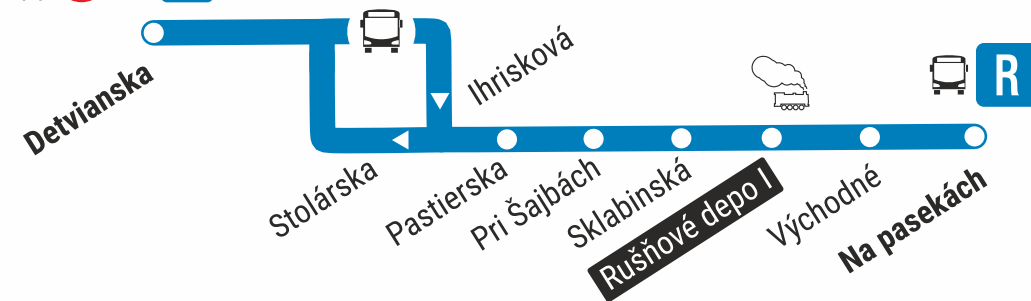

Železničné múzeum Bratislava-východ pripravilo svoje tradičné podujatie, ktorým otvára svoju múzejnú sezónu.

Raču a Železničné múzeum v rušňovom depe (Rendez) okrem autobusov liniek 52 56 spojí počas dňa od 10:00 do 17:00 aj mimoriadna linka **R.**

Prestup medzi električkami a autobusmi je na zastávke Detvianska.

🕒	Pracovný deň Work day	🕒	Voľný deň Weekend
05		05	
06		06	
07		07	
08		08	
09		09	
10		10	02 17 32 47
11		11	02 17 32 47
12	Nepremáva No service	12	02 17 32
13		13	02 17 47
14		14	02 17 32 47
15		15	02 17 32 47
16		16	02 17 32 47
17		17	
18		18	
19		19	
20		20	
21		21	
22		22	
23		23	

min	Zastávka	Stop	Zóna	Fare zone
		Detvianska		101
0	👉	Ihrisková		101
1	👉	Pastierska		101
2	👉	Pri Šajbách		101
3	👉	Sklabinská		101
5	👉	Železničné múzeum		101
6	↓	Východné		101

👉 - Zastávka na znamenie Request stop

**Platí len počas
víkendu 13. a 14. 6. 2026**

Platí od **Effective:** 13.6.2026

Dopravca Operator:

Dopravný podnik Bratislava a. s.

✉ Olejkárska 1, 814 52 Bratislava

☎ +421 2 5950 5950

Prepravný poriadok IDS BK

www.dpb.sk

3

R