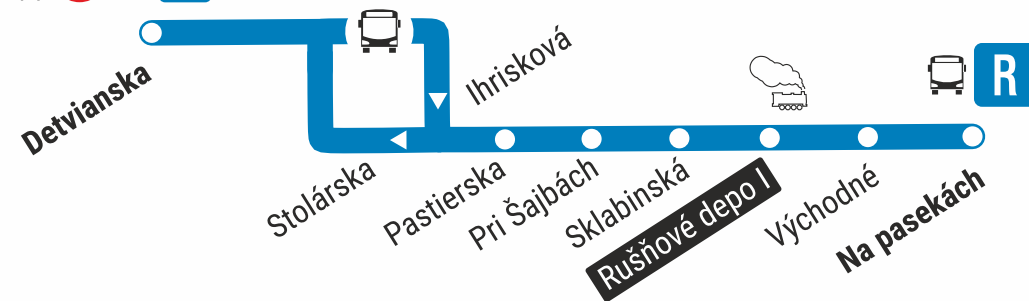

www.dpb.sk

3

R

DOPRAVNÝ PODNIK
BRATISLAVA

➔ **Východné**

RENDEZ 2026

13. - 14. júna

autobusová linka

Železničné múzeum Bratislava-východ pripravilo svoje tradičné podujatie, ktorým otvára svoju múzejnú sezónu.

Raču a Železničné múzeum v rušňovom depe (Rendez) okrem autobusov liniek 52 56 spojí počas dňa od 10:00 do 17:00 aj mimoriadna linka **R.**