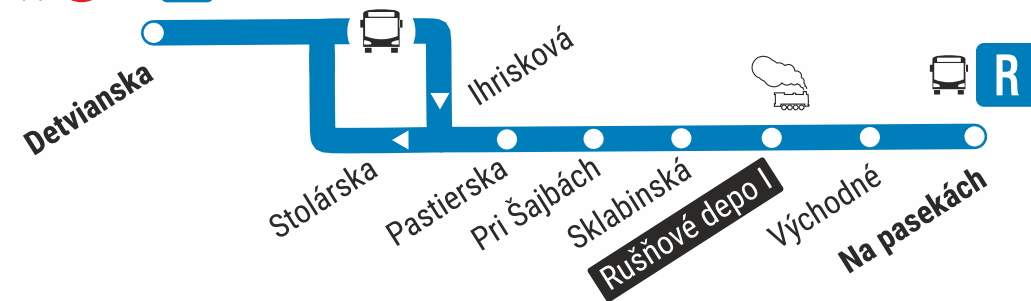

www.dpb.sk

3

R

DOPRAVNÝ PODNIK
BRATISLAVA

➔ **Detvianska**

RENDEZ 2026

13. - 14. júna

autobusová linka

Železničné múzeum Bratislava-východ pripravilo svoje tradičné podujatie, ktorým otvára svoju múzejnú sezónu.

Raču a Železničné múzeum v rušňovom depe (Rendez) okrem autobusov liniek 52 56 spojí počas dňa od 10:00 do 17:00 aj mimoriadna linka **R.**